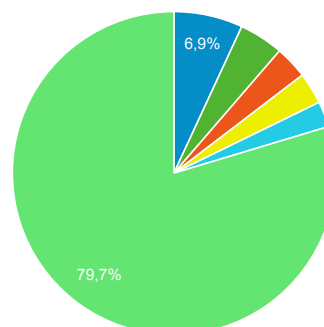

Zainteresowania użytkowników

- Arts & Entertainment/Celebrities & Entertainment News
- Internet & Telecom/Web Portals
- News/Weather
- Arts & Entertainment/TV & Video/Online Video
- Arts & Entertainment/Online Media/Online Image Galleries
- Inne