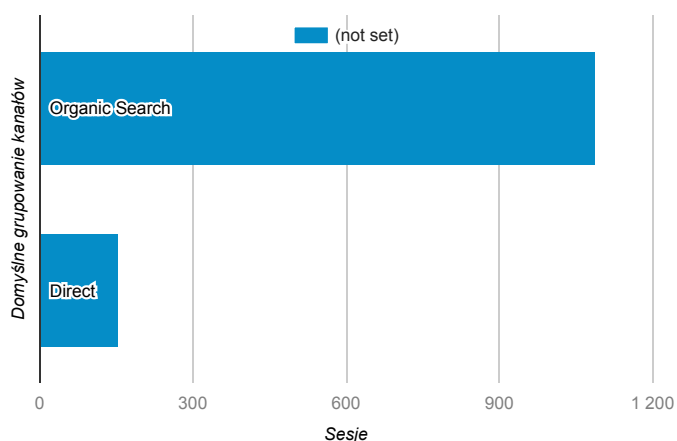

### Sesje łącznie

**1 242**

% całości: 100,00% (1 242)

### Śr. czas trwania sesji

**00:00:28**

Śr. dla widoku danych: 00:00:28 (0,00%)

### Użytkownicy łącznie

**1 126**

% całości: 100,00% (1 126)

### Pozyskanie ruchu według kanałów