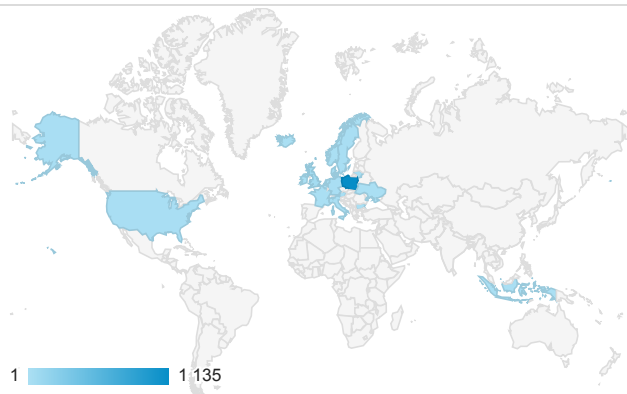

Sesje na świecie