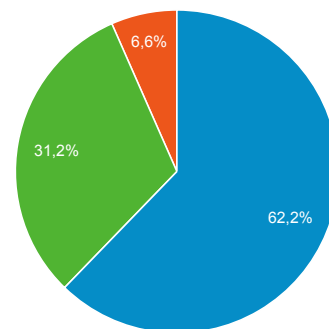

Sesje według Kategoria urządzeń

■ mobile ■ desktop ■ tablet