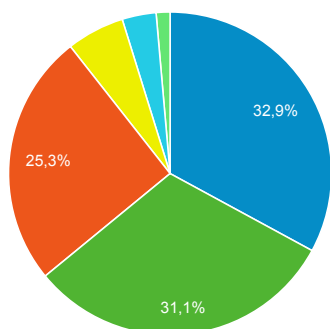

### Sesje na świecie

### Zainteresowania użytkowników

- Arts & Entertainment/Celebrities & Entertainment News
- Internet & Telecom/Web Portals
- News/Weather
- Arts & Entertainment/TV & Video/Online Video
- Arts & Entertainment/Online Media/Online Image Galleries
- Inne

### Najczęściej odwiedzane w miastach:

Miejscowość	Sesje	Użytkownicy
Warsaw	405	359
Krakow	95	86
Wroclaw	80	76
Poznan	41	35
Katowice	39	34
Lodz	24	23
Gdansk	21	20
Rzeszow	19	19
(not set)	17	17
Bydgoszcz	17	17

### Wiek użytkowników

■ 35-44 ■ 25-34 ■ 18-24 ■ 45-54 ■ 55-64 ■ Inne