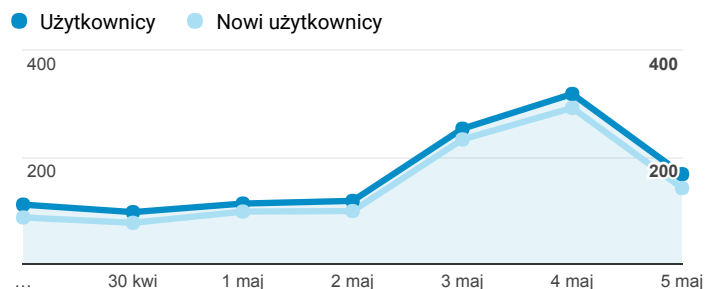

Użytkownicy w czasie